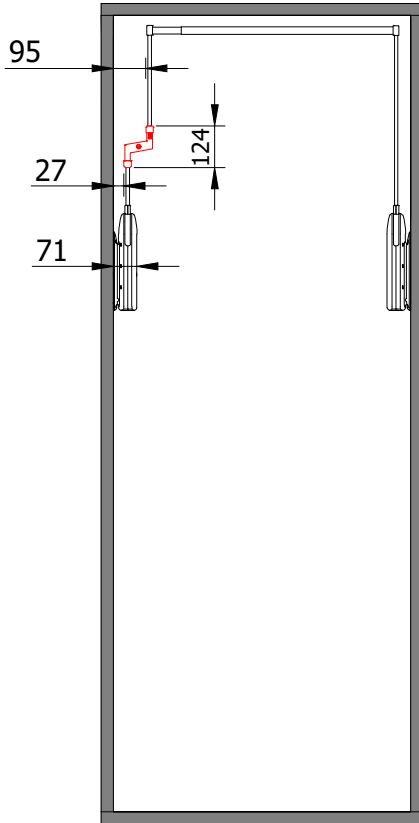

SERVETTO i3

distanziatore | spacer

CROMATO LUCIDATO
chrome-plated

ZANCA0C00

BIANCO
white

ZANCA0400

BROWN
brown

ZANCA0B00